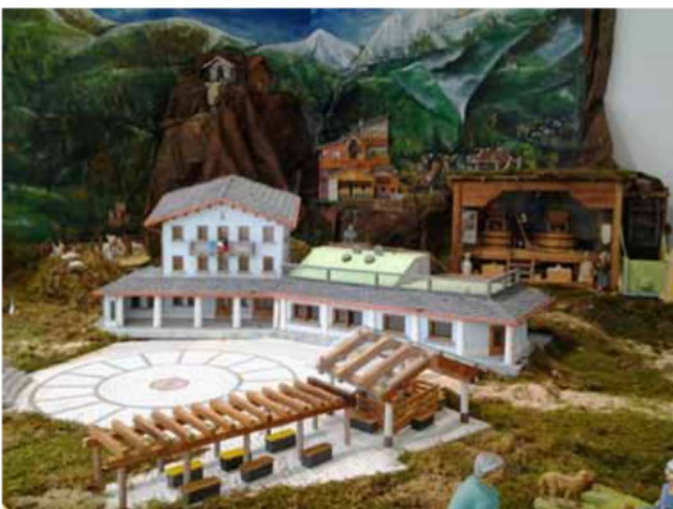

Il Comune di Pontey e l'Assessorato Istruzione e Cultura

hanno il piacere di invitarVi all'inaugurazione della mostra temporanea **Vita contadina d'antan** che si terrà **domenica 3 dicembre ore 10.30** presso la sala polivalente della Microcomunità (piano terra lato ovest - ampio parcheggio a disposizione)

L'esposizione propone opere di **Servodidio Serafino**, falegname di Pontey.

La filiera del pane nero e quella della Fontina sono le rappresentazioni trainanti della mostra che, animata da 54 motori e da 75 movimenti, rappresenta scene della vita rurale

A completare lo scenario sono le miniature in scala di edifici storico culturali della Valle d'Aosta ed in particolare del paese di Pontey già protagonista dell'esposizione **Le village au cœur du village**.